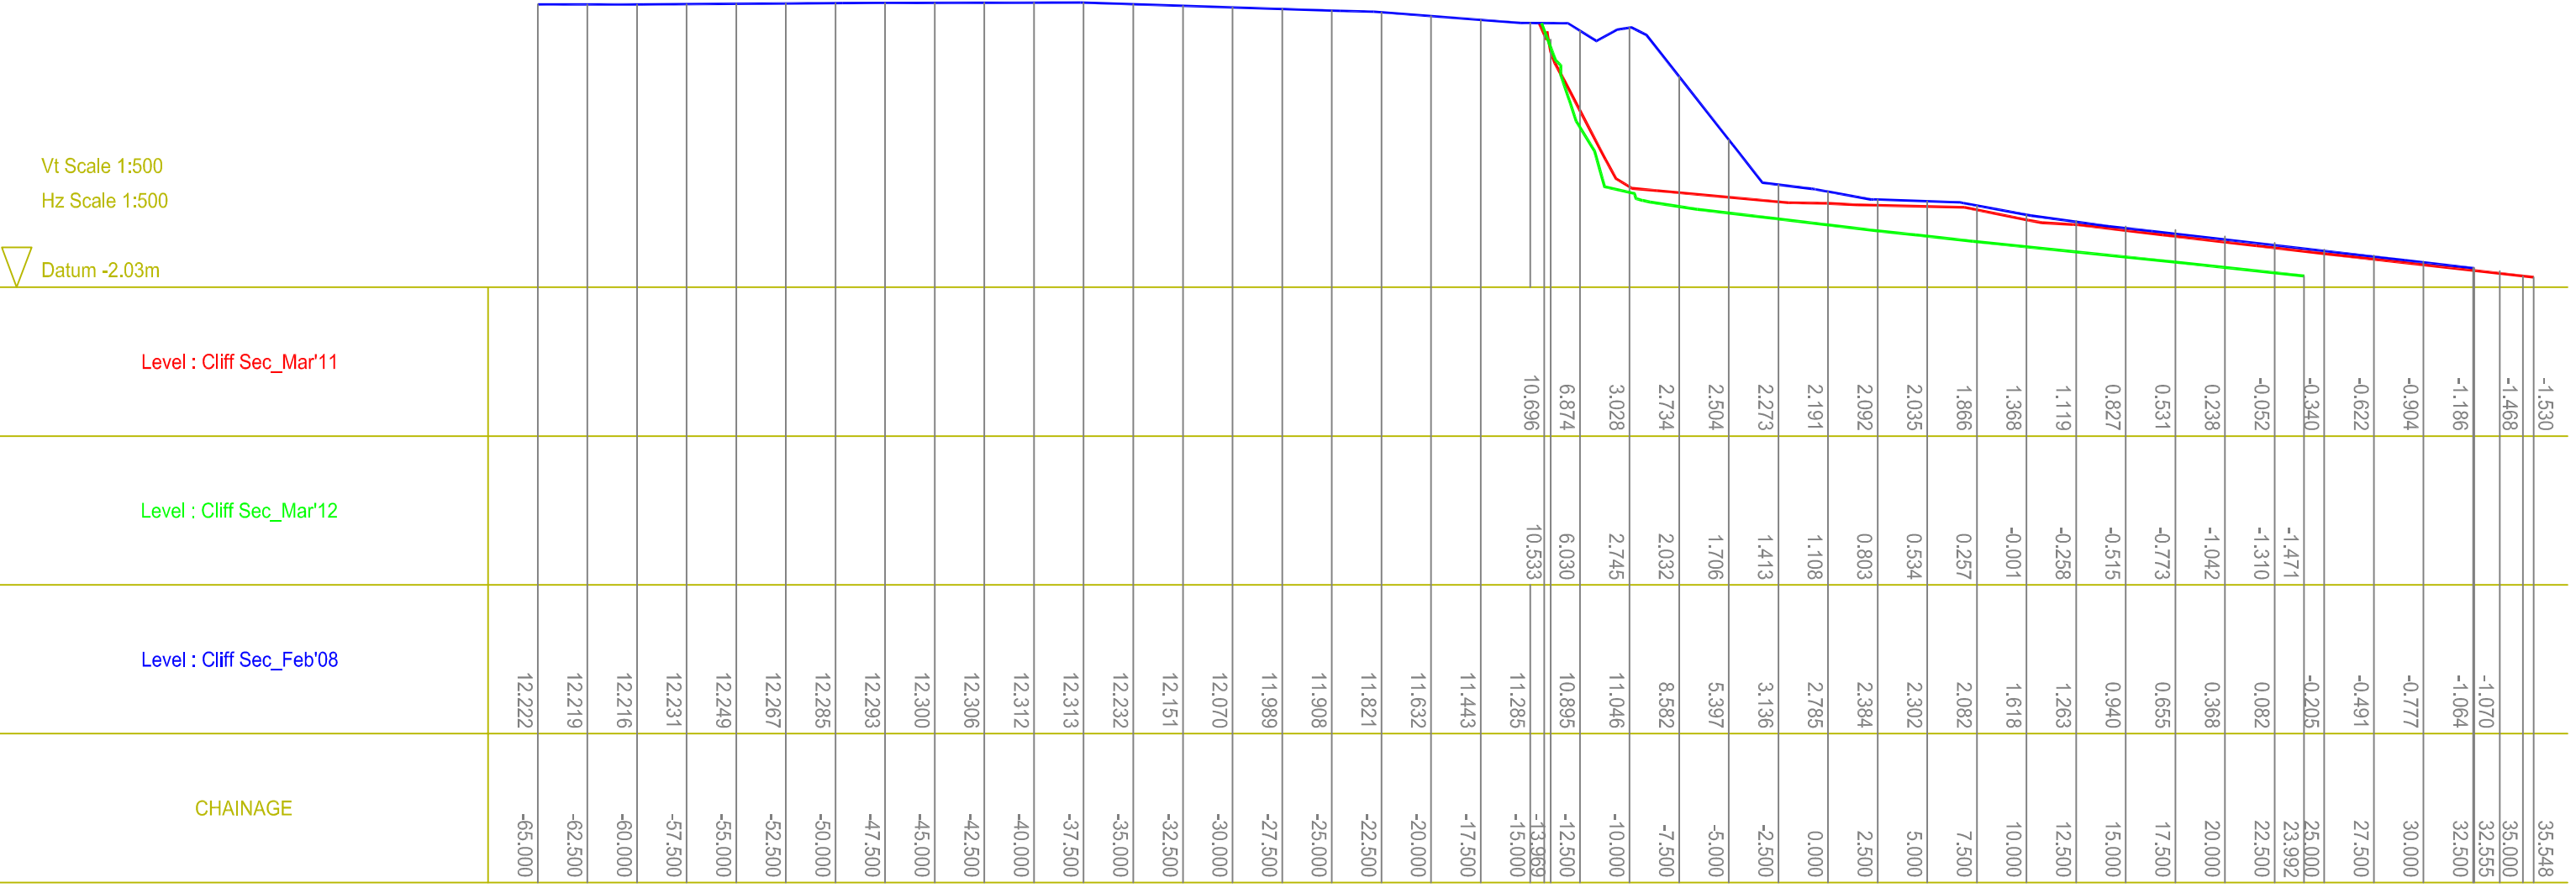

Vt Scale 1:500  
 Hz Scale 1:500

▽ Datum -2.03m

CHAINAGE